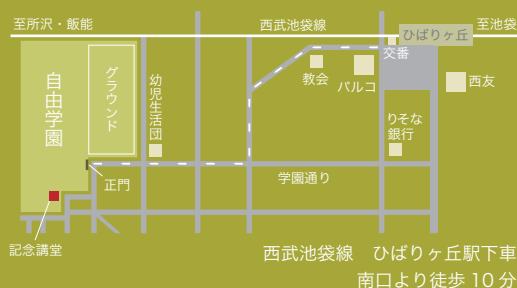

L.v. ベートーヴェン
交響曲第6番「田園」
Ludwig van Beethoven Symphony No.6 "Pastorale" in F major Op.68

2019. 5.12 日
14:00 開演 | 13:30 開場
自由学園記念講堂
入場無料・全席自由

主催：自由学園楽友フィルハーモニック・オーケストラ
<http://jiyuorchestra.wix.com/gakuyu-phil>